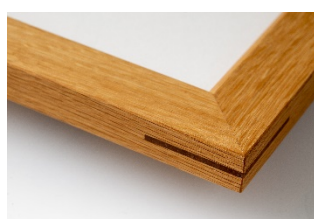

特徴

- ・ ワイルドベリーがご提供する 2L サイズの写真に合わせて製作しています。さらにマットを取り外すことで、A4 サイズの写真を飾ることが可能です。
- ・ フレームに使う木材は、クルミ・ウォルナット・セン・オニグルミ・ナラ・カバザクラをご用意しています。それぞれの木目、色、質感などに特徴があり、飾る場所の雰囲気に合わせてお好みの材質をお選びいただけます。
- ・ 主役はフレームに飾られるご家族の姿。主役を引き立てるよう、フレームの太さ、深さ、マットのサイズ、厚さ、フックの位置等、細部にわたって、こだわりを持ってデザインしています。
- ・ 外寸法 347×262×19mm (W×H×D)。マット寸法 170×120mm。若干の誤差があります。
  縦位置、横位置どちらにも対応します。
- ・ サイズ、材質の指定（オーダー）も可能です（納期、価格、仕様につきましてはお問合せ下さい）。

フレーム一例（弊スタジオに展示中です）

ナラ