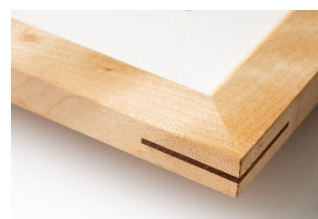

特徴

- ・ ワイルドベリーがご提供する 2L サイズの写真に合わせて製作しています。さらにマットを取り外すことで、A4 サイズの写真を飾ることが可能です。
- ・ フレームに使う木材は、クルミ・ウォルナット・セン・オニグルミ・ナラ・カバザクラをご用意しています。それぞれの木目、色、質感などに特徴があり、飾る場所の雰囲気に合わせてお好みの材質をお選びいただけます。
- ・ 主役はフレームに飾られるご家族の姿。主役を引き立てるよう、フレームの太さ、深さ、マットのサイズ、厚さ、フックの位置等、細部にわたって、こだわりを持ってデザインしています。
- ・ 外寸法 347×262×19mm (W×H×D)。マット寸法 170×120mm。若干の誤差があります。
  縦位置、横位置どちらにも対応します。
- ・ サイズ、材質の指定（オーダー）も可能です（納期、価格、仕様につきましてはお問合せ下さい）。

フレーム一例（弊スタジオに展示中です）

オニグルミ